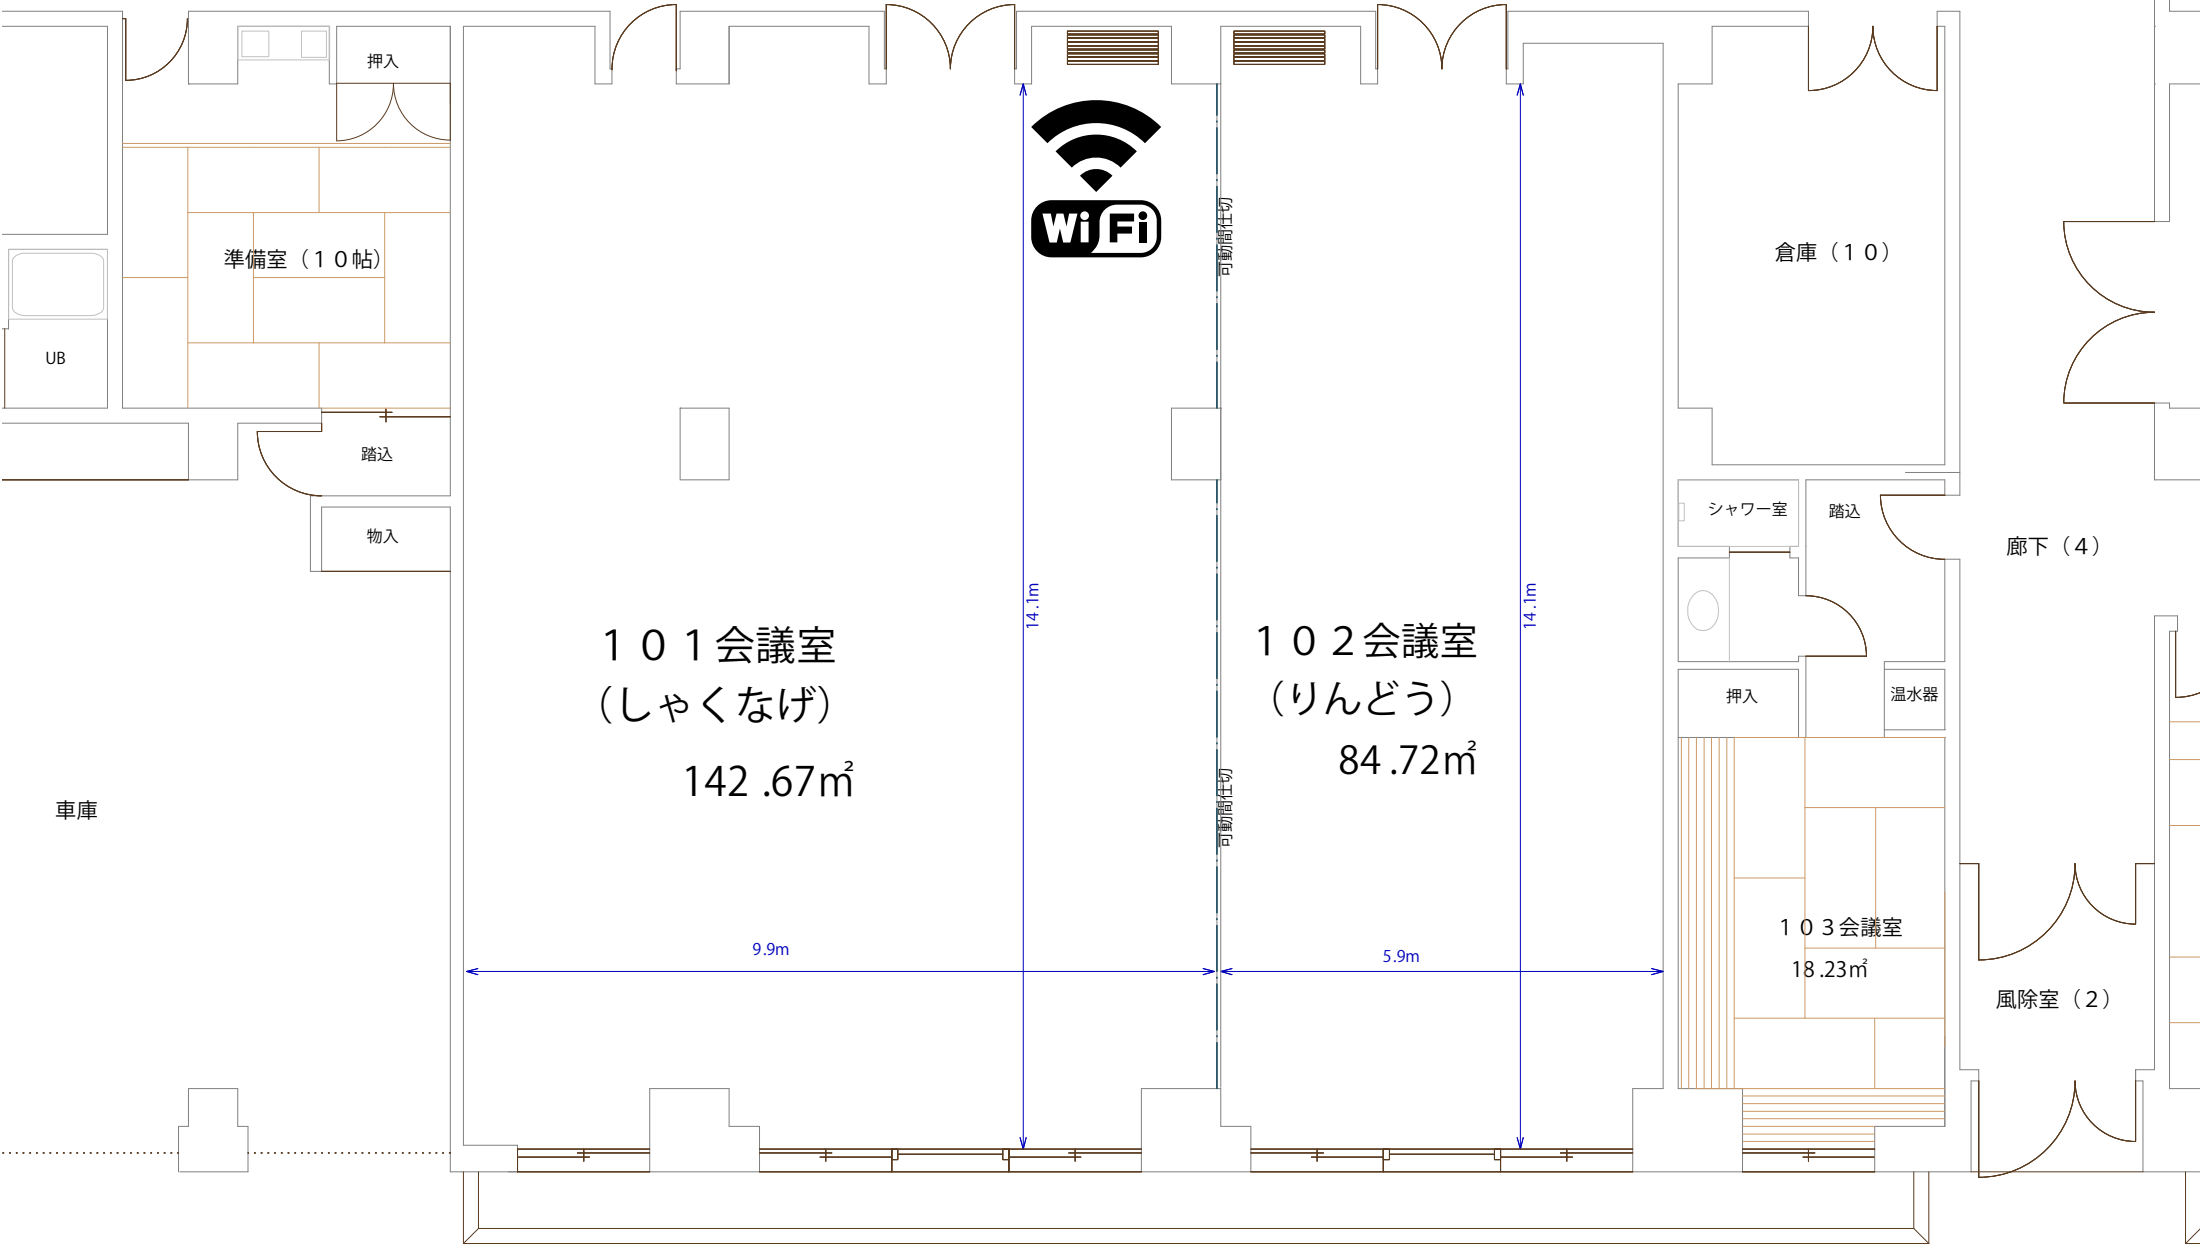

廊下 (3)

会議室 しゃくなげ・りんどう 平面図 (分割利用時) 縮尺1/100 印刷サイズ A4