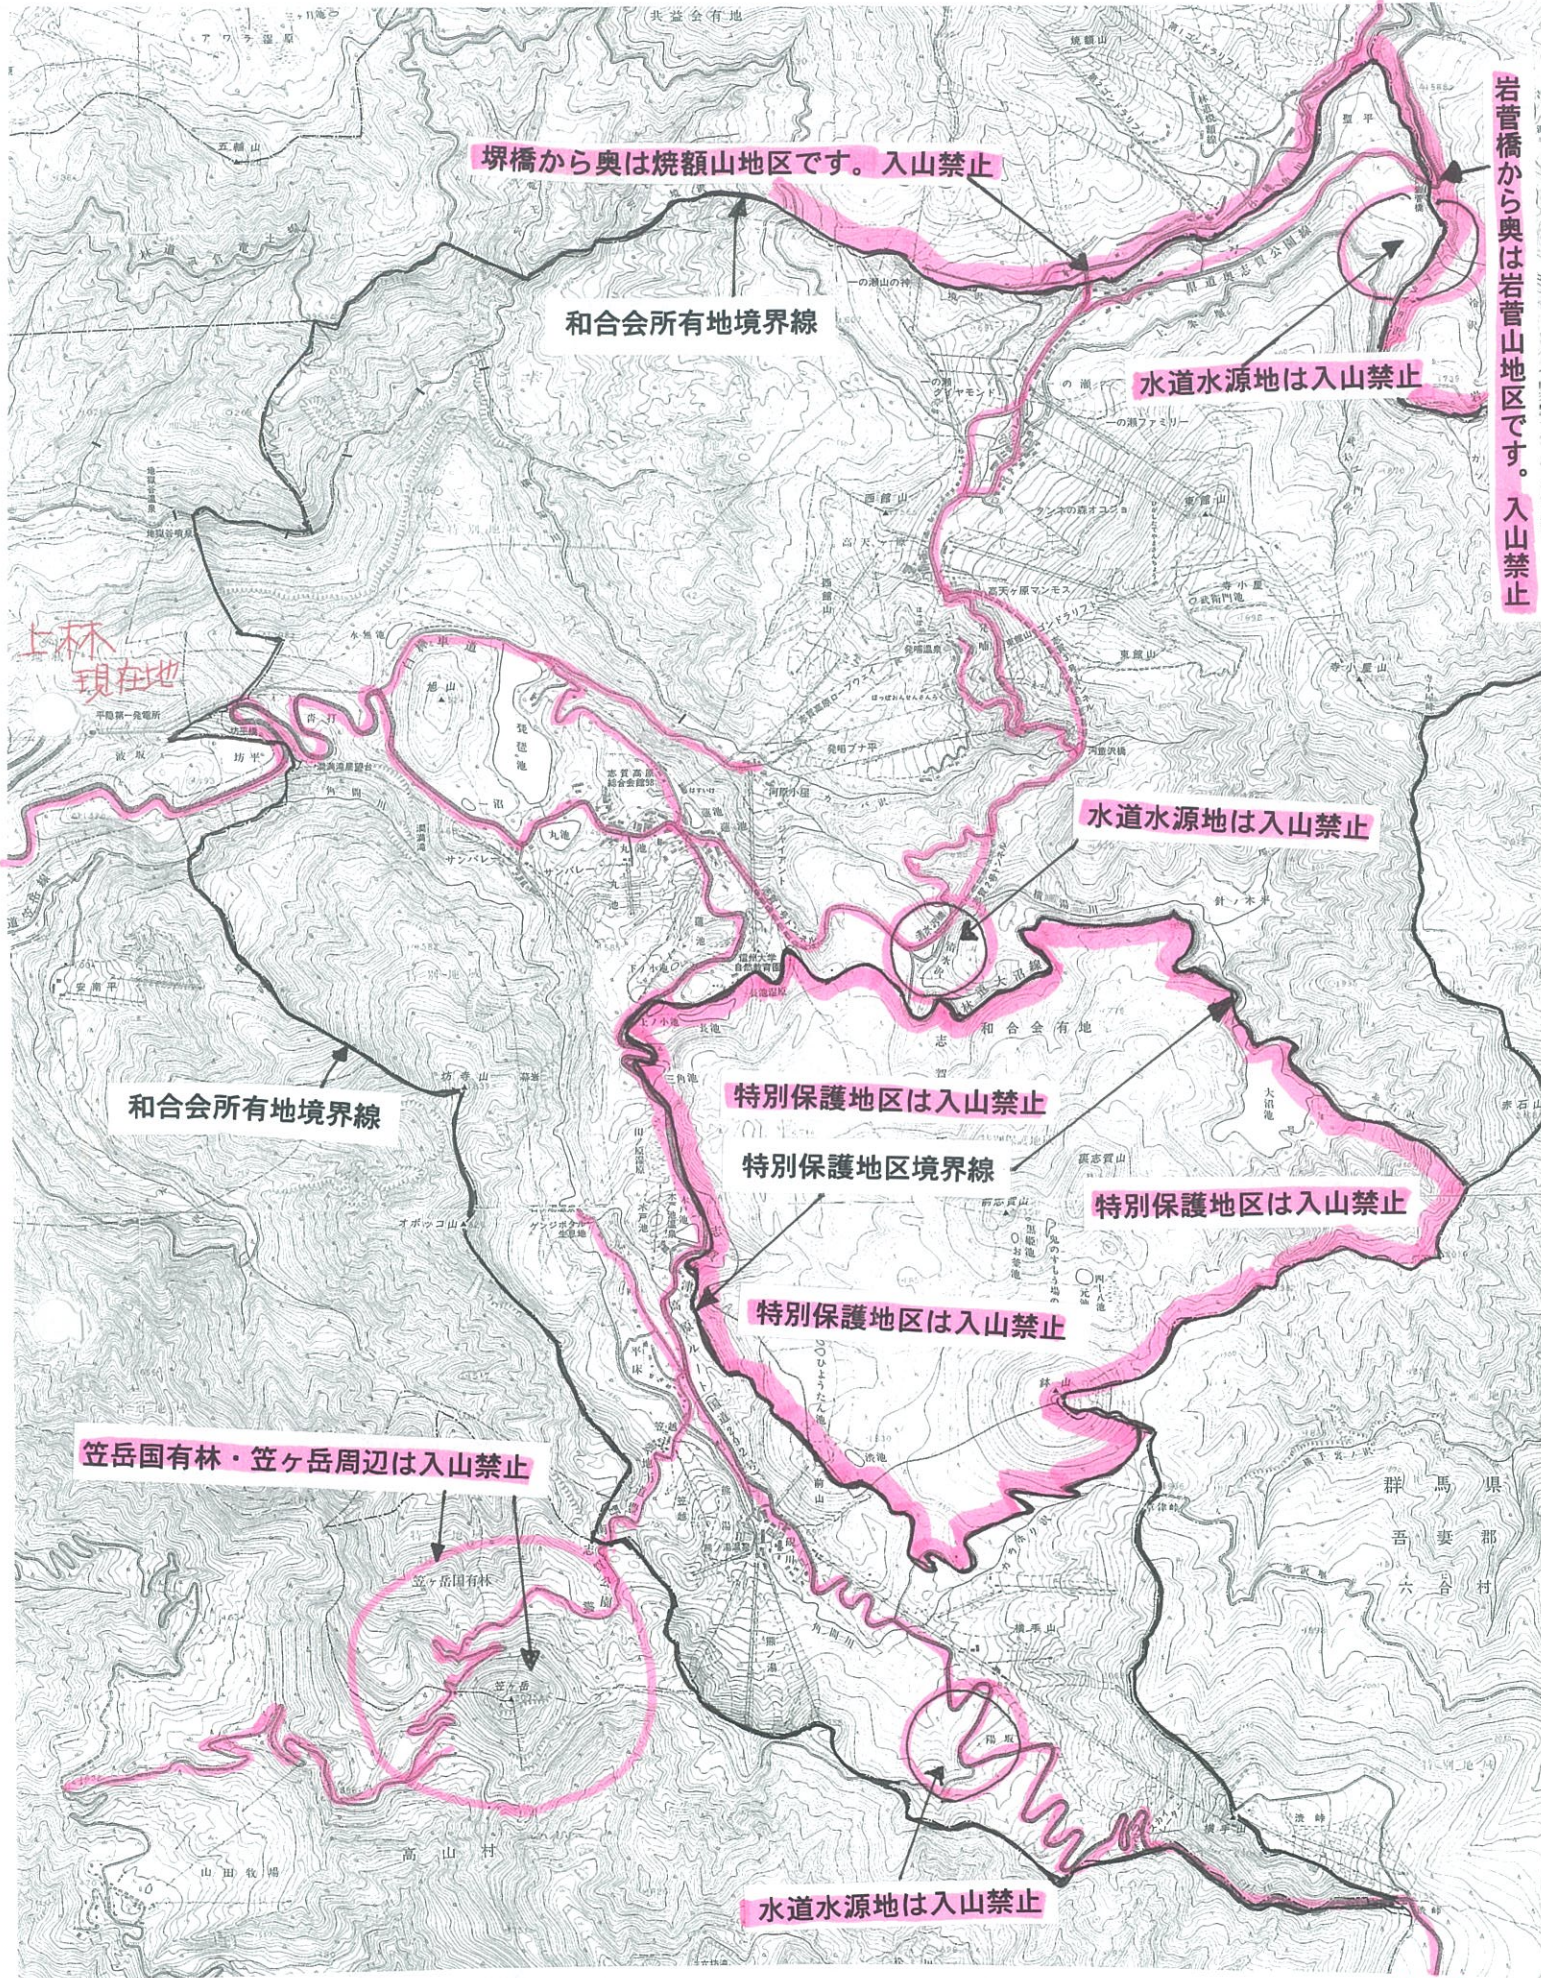

# 竹の子・山菜採り入山禁止区域

至奥志賀

岩菅橋から奥は焼額山地区です。入山禁止

岩菅橋から奥は焼額山地区です。入山禁止

和合会所有地境界線

水道水源地は入山禁止

上林  
現在地

水道水源地は入山禁止

和合会所有地境界線

特別保護地区は入山禁止

特別保護地区境界線

特別保護地区は入山禁止

笠岳国有林・笠ヶ岳周辺は入山禁止

特別保護地区は入山禁止

笠ヶ岳国有林

水道水源地は入山禁止

## 中野警察署巡回パトロール中

至草津